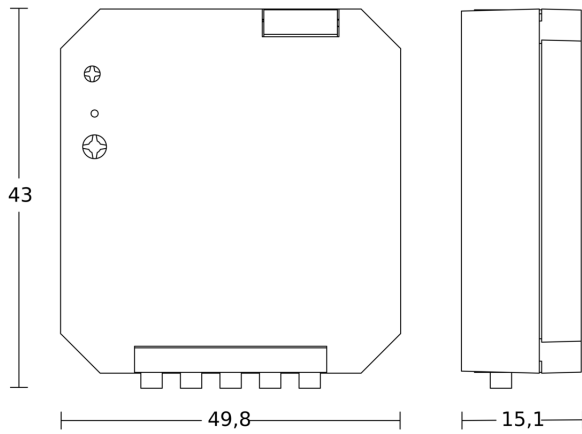

Drukknopkoppeling PC4-DALI-2

wit
EAN 4007841 082123
art.nr. 082123

Maten